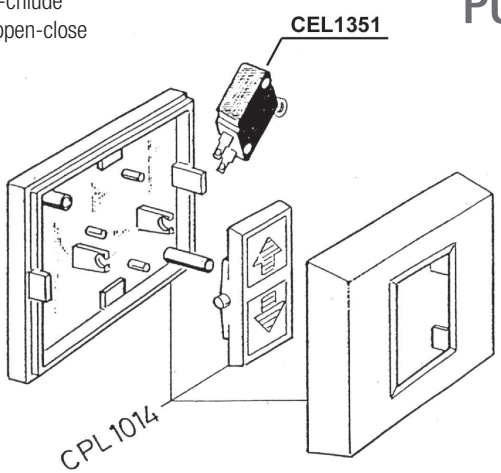

STONE CASSAFORTE STRONG BOX

PULSANTIERA PUSH-BUTTON

da parete apre-chiude
wall mounted open-close
ACG2010

FLAT PULSANTIERA PUSH-BUTTON

per uso interno con pulsante a bascula e sblocco elettrofreno
panel for interior use with one rocker switch and electrobrake release
ACJ9070