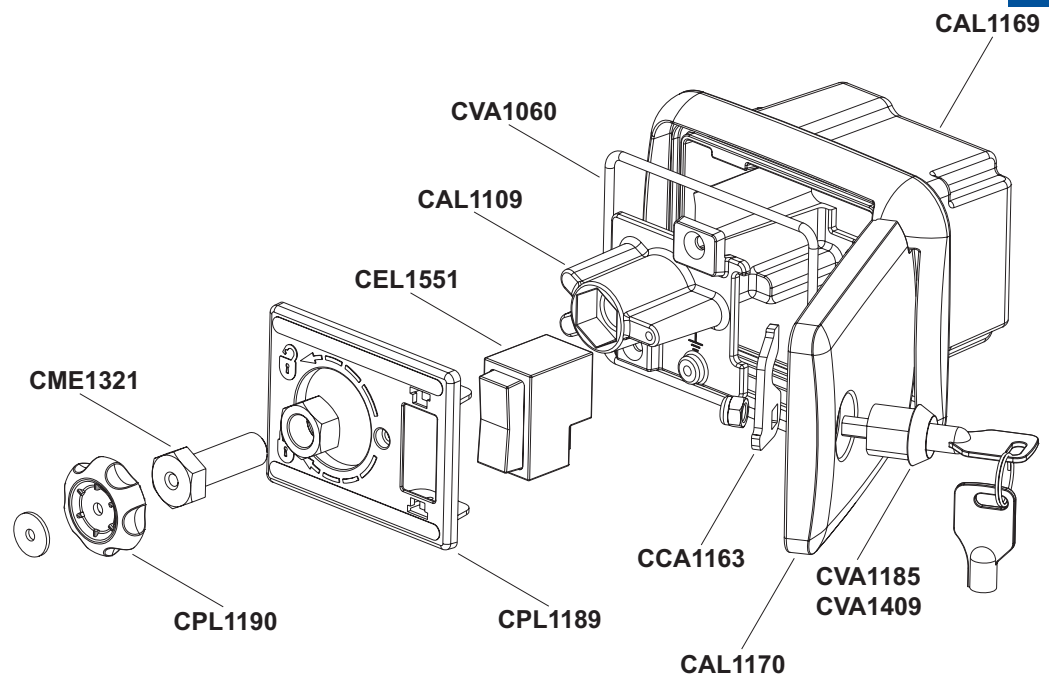

STONE CASSAFORTE STRONG BOX

PULSANTIERA PUSH-BUTTON

da parete apre-chiude
wall mounted open-close
ACG2010

FLAT PULSANTIERA PUSH-BUTTON

per uso interno con pulsante a bascula e sblocco elettrofreno
panel for interior use with one rocker switch and electrobrake release
ACJ9070