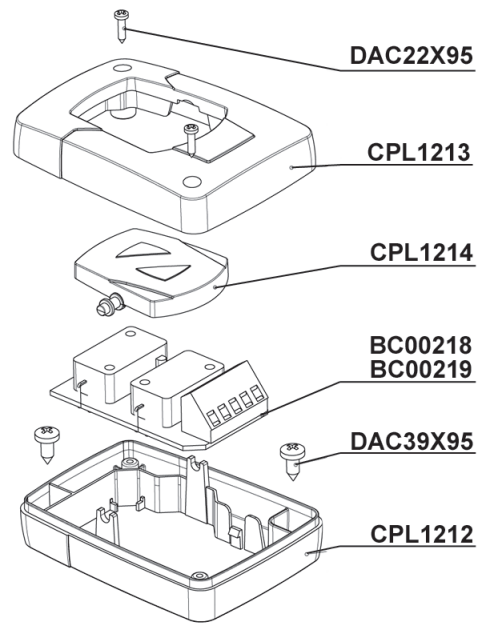

STONE CASSAFORTE STRONG BOX

PULSANTIERA PUSH-BUTTON

da parete apre-chiude
wall mounted open-close
ACG2010

FLAT PULSANTIERA PUSH-BUTTON

per uso interno con pulsante a bascula e sblocco elettrofreno
panel for interior use with one rocker switch and electrobrake release
ACJ9070