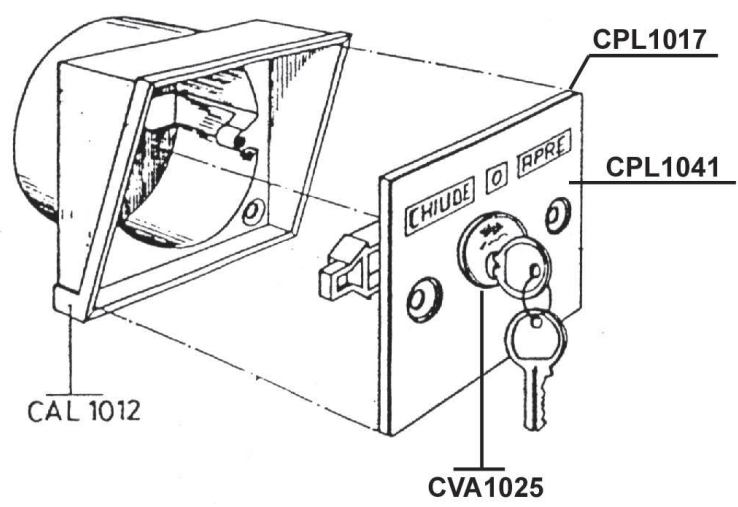

SELETTORI A CHIAVE KEY SELECTORS

da incasso apre-chiude
embedded open-close
ACG1010

da parete apre-chiude
wall mounted open-close
ACG1030

retro selettore
selector rear side