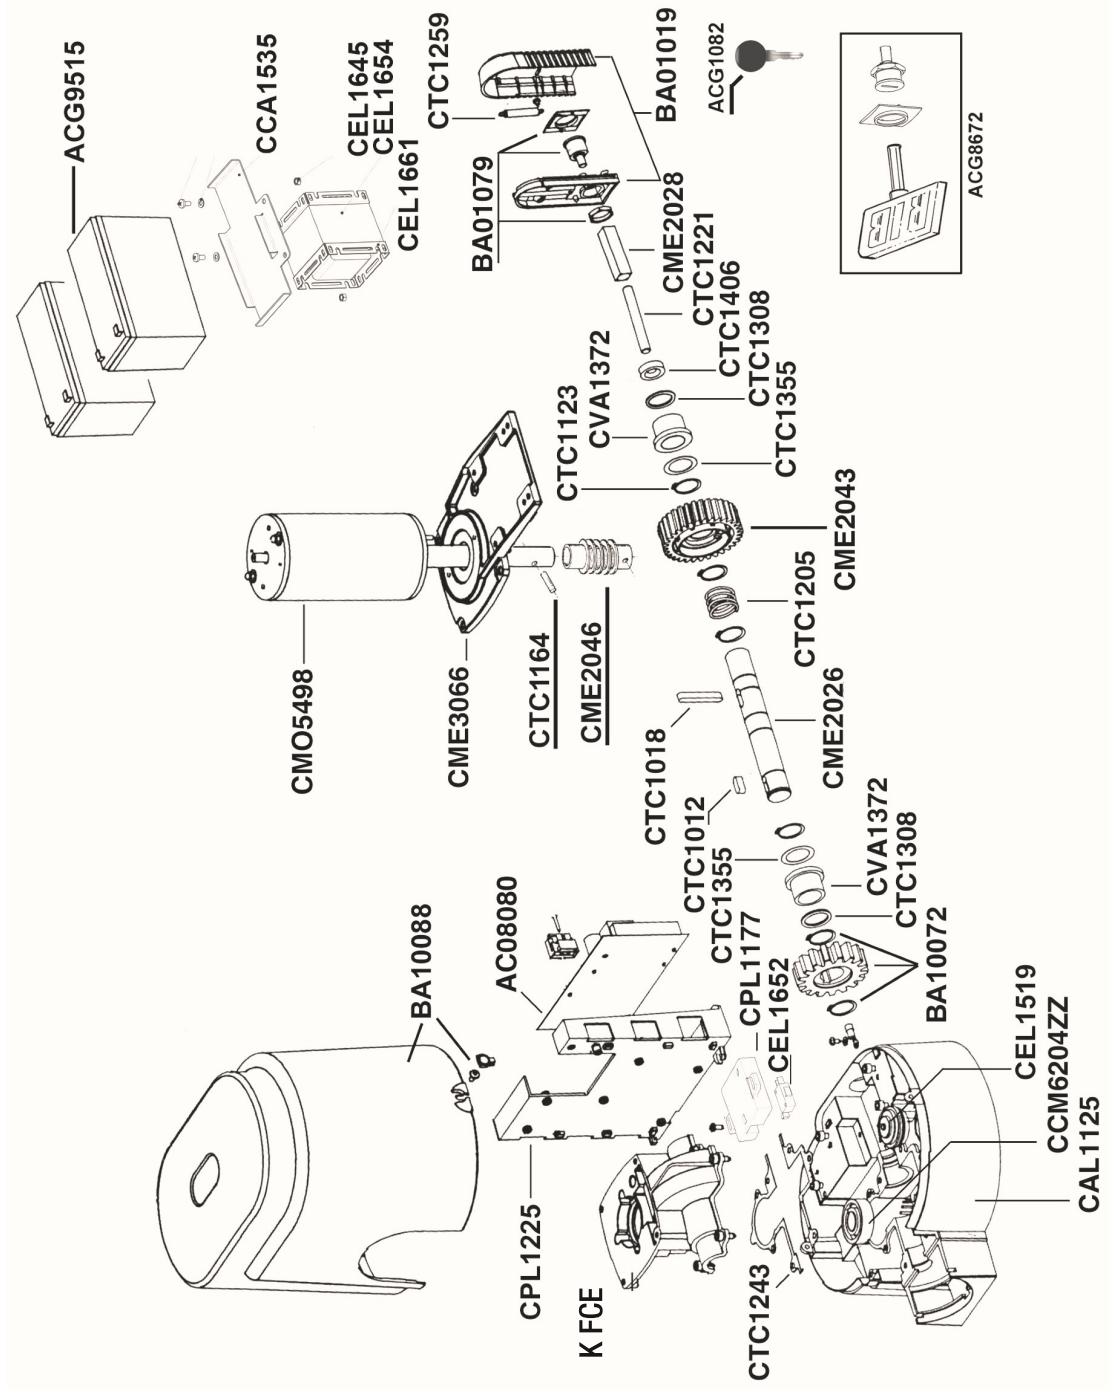

K800 24V FAST

K FCM
BA03350M