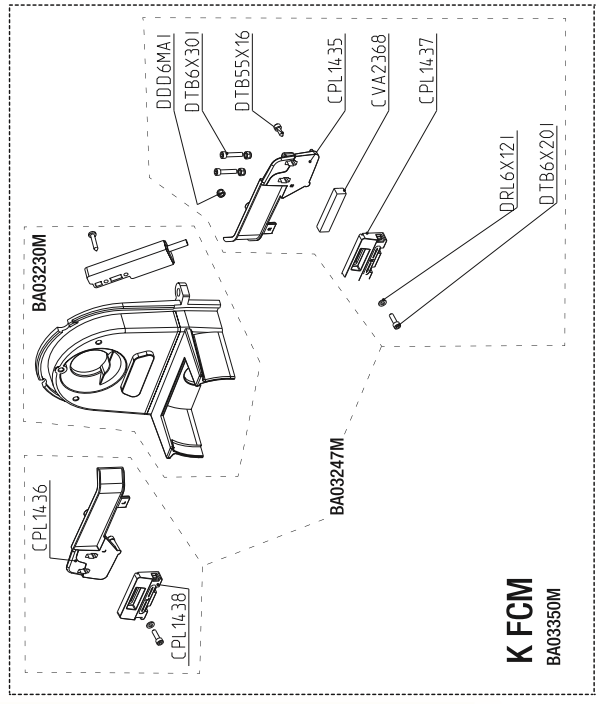

K800 24V FAST

K FCM
BA03350M